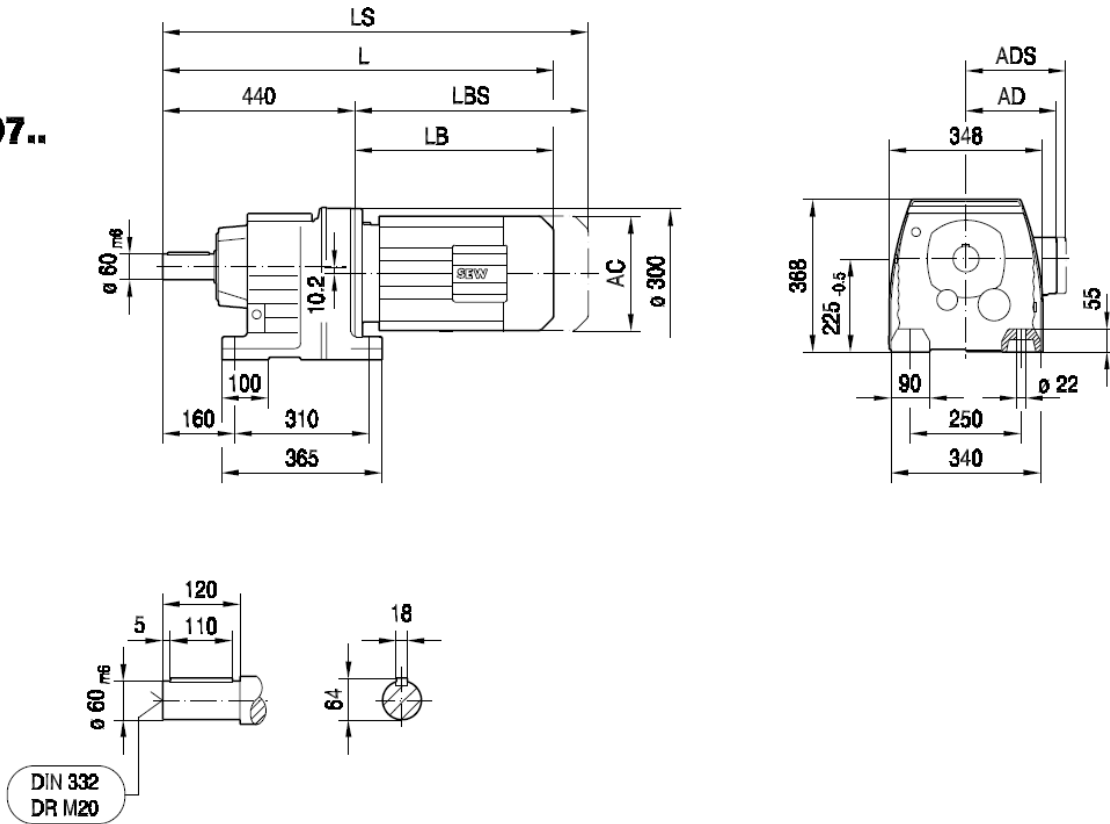

Редуктор R97 SEW-EURODRIVE

R97..

(→ 102)	DT80..	DT90..	DV100M	DV100L	DV112M	DV132S	DV132M	DV132ML	DV160M	DV160L	DV180..	DV200..
AC	145	197	197	197	221	221	275	275	275	331	331	394
AD	122	154	166	166	179	179	230	230	230	258	258	285
ADS	127	161	166	166	182	182	230	230	230	258	258	285
L	671	691	741	771	775	820	842	902	902	949	1021	1069
LS	735	776	826	856	855	900	954	1014	1014	1105	1177	1225
LB	231	251	301	331	335	380	402	462	462	509	581	629
LBS	295	336	386	416	415	460	514	574	574	665	737	785