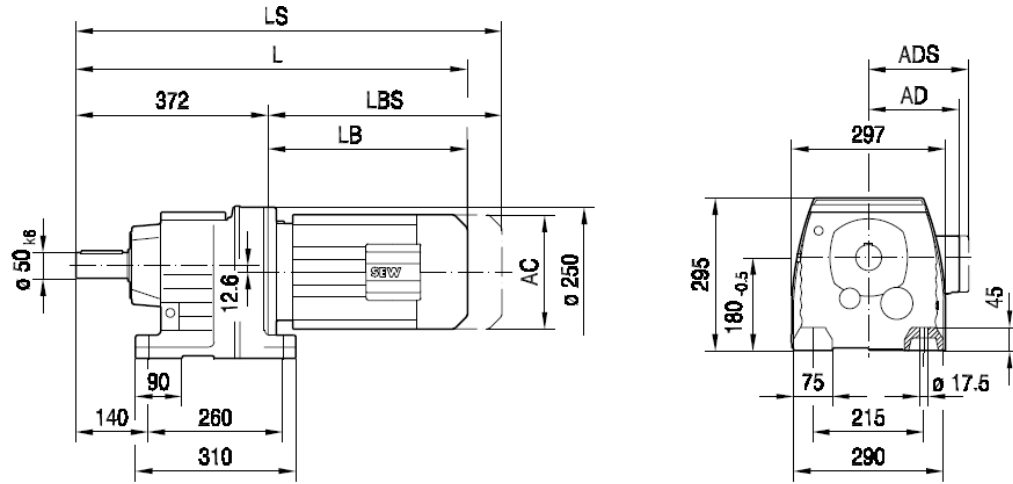

Редуктор R87 SEW-EURODRIVE

R87..

R87F..

(→ 102)	DT80..	DT90..	DV100M	DV100L	DV112M	DV132S	DV132M	DV132ML	DV160M	DV160L	DV180..
AC	145	197	197	197	221	221	275	275	275	331	331
AD	122	154	166	166	179	179	230	230	230	258	258
ADS	127	161	166	166	182	182	230	230	230	258	258
L	610	629	679	709	712	757	779	839	839	886	958
LS	674	714	764	794	792	837	891	951	951	1042	1114
LB	238	257	307	337	340	385	407	467	467	514	586
LBS	302	342	392	422	420	465	519	579	579	670	742