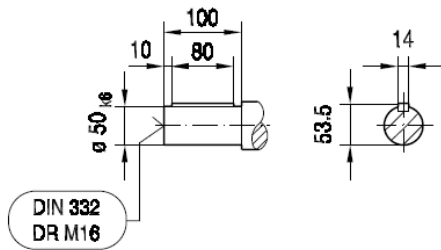

Редуктор R87 SEW-EURODRIVE

R87..

R87F..

(→ 102)	DT80..	DT90..	DV100M	DV100L	DV112M	DV132S	DV132M	DV132ML	DV160M	DV160L	DV180..
AC	145	197	197	197	221	221	275	275	275	331	331
AD	122	154	166	166	179	179	230	230	230	258	258
ADS	127	161	166	166	182	182	230	230	230	258	258
L	610	629	679	709	712	757	779	839	839	886	958
LS	674	714	764	794	792	837	891	951	951	1042	1114
LB	238	257	307	337	340	385	407	467	467	514	586
LBS	302	342	392	422	420	465	519	579	579	670	742