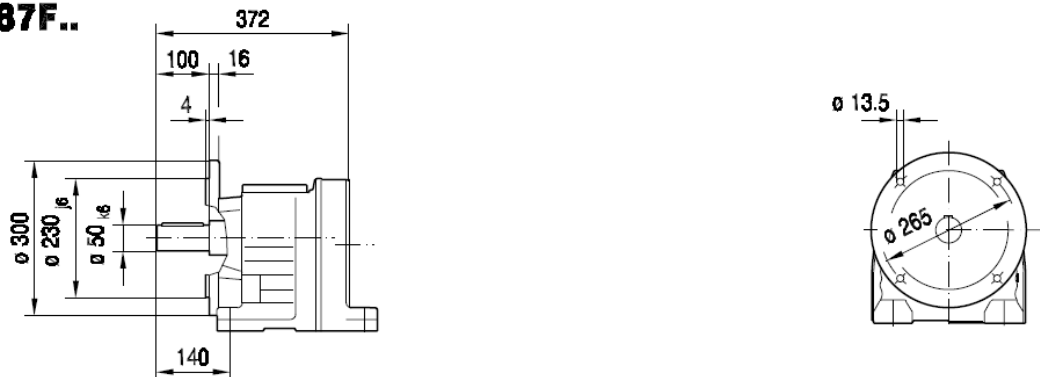

Редуктор R87 SEW-EURODRIVE

R87..

R87F..

(→ 102)	DT80..	DT90..	DV100M	DV100L	DV112M	DV132S	DV132M	DV132ML	DV160M	DV160L	DV180..
AC	145	197	197	197	221	221	275	275	275	331	331
AD	122	154	166	166	179	179	230	230	230	258	258
ADS	127	161	166	166	182	182	230	230	230	258	258
L	610	629	679	709	712	757	779	839	839	886	958
LS	674	714	764	794	792	837	891	951	951	1042	1114
LB	238	257	307	337	340	385	407	467	467	514	586
LBS	302	342	392	422	420	465	519	579	579	670	742