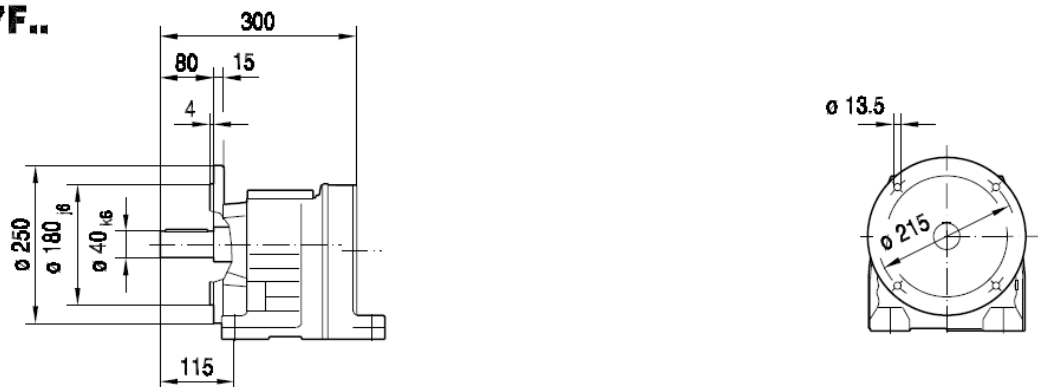

## Редуктор R77 SEW-EURODRIVE

**R77..**

**R77F..**

(→ 102)	DR63..	DT71D	DT80..	DT90..	DV100M	DV100L	DV112M	DV132S	DV132M	DV132ML	DV160M
AC	132	145	145	197	197	197	221	221	275	275	275
AD	105	122	122	154	166	166	179	179	230	230	230
ADS	105	127	127	161	166	166	182	182	230	230	230
L	479	493	543	561	611	641	645	690	712	772	772
LS	534	557	607	646	696	726	725	770	824	884	884
LB	179	193	243	261	311	341	345	390	412	472	472
LBS	234	257	307	346	396	426	425	470	524	584	584