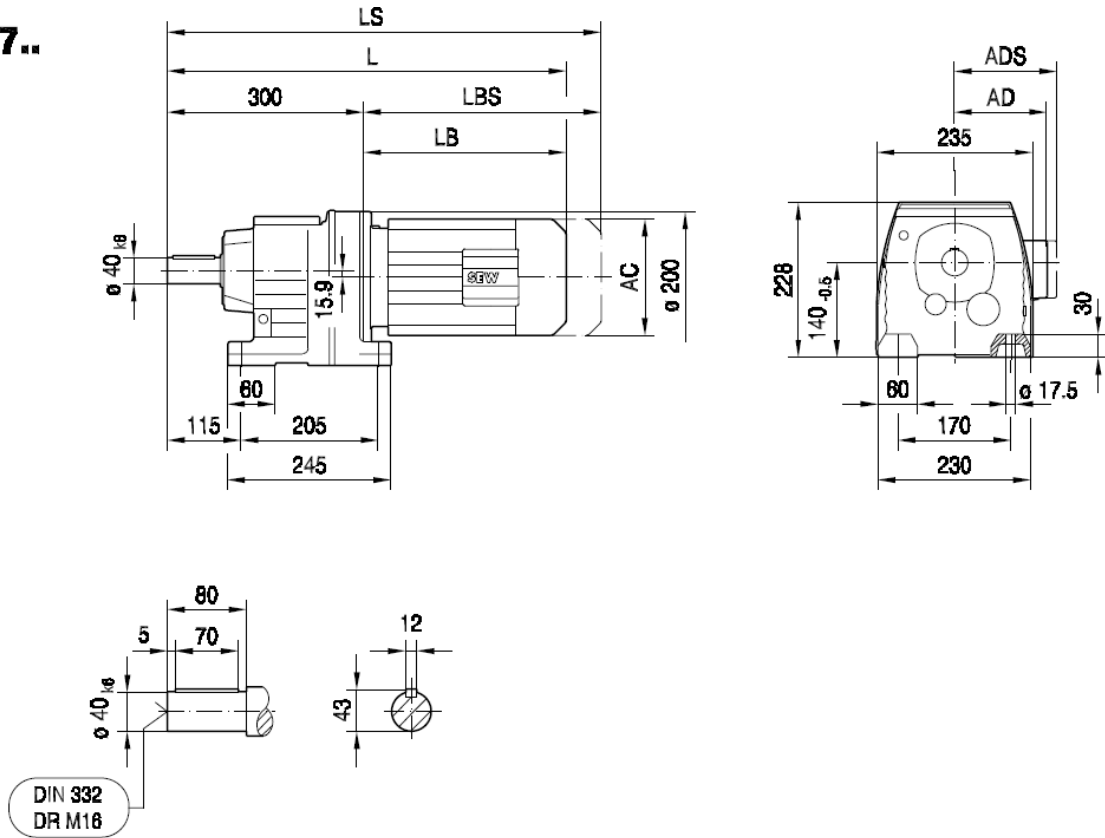

## Редуктор R77 SEW-EURODRIVE

**R77..**

**R77F..**

(→ 102)	DR63..	DT71D	DT80..	DT90..	DV100M	DV100L	DV112M	DV132S	DV132M	DV132ML	DV160M
AC	132	145	145	197	197	197	221	221	275	275	275
AD	105	122	122	154	166	166	179	179	230	230	230
ADS	105	127	127	161	166	166	182	182	230	230	230
L	479	493	543	561	611	641	645	690	712	772	772
LS	534	557	607	646	696	726	725	770	824	884	884
LB	179	193	243	261	311	341	345	390	412	472	472
LBS	234	257	307	346	396	426	425	470	524	584	584