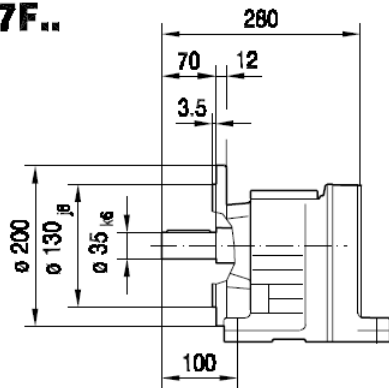

Редуктор R57,R67 SEW-EURODRIVE

R57..

R57F..

(→ 102)	DR63..	DT71D	DT80..	DT90..	DV100M	DV100L	DV112M	DV132S	DV132M		
AC	132	145	145	197	197	197	221	221	275		
AD	105	122	122	154	166	166	179	179	230		
ADS	105	127	127	161	166	166	182	182	230		
L	442	456	506	526	576	606	611	659	681		
LS	497	520	570	611	661	691	691	739	793		
LB	185	199	249	269	319	349	354	402	424		
LBS	240	263	313	354	404	434	434	482	536		

R67..

R67F..

(→ 102)	DR63..	DT71D	DT80..	DT90..	DV100M	DV100L	DV112M	DV132S	DV132M		
AC	132	145	145	197	197	197	221	221	275		
AD	105	122	122	154	166	166	179	179	230		
ADS	105	127	127	161	166	166	182	182	230		
L	465	479	529	549	599	629	634	682	704		
LS	520	543	593	634	684	714	714	762	816		
LB	185	199	249	269	319	349	354	402	424		
LBS	240	263	313	354	404	434	434	482	536		