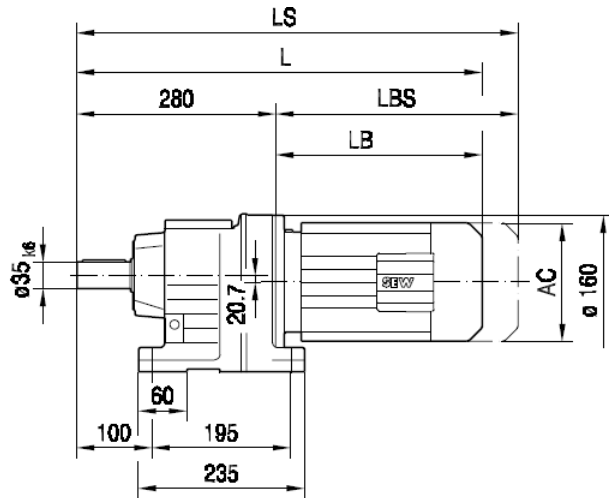

Редуктор R57,R67 SEW-EURODRIVE

R57..

R57F..

(→ 102)	DR63..	DT71D	DT80..	DT90..	DV100M	DV100L	DV112M	DV132S	DV132M		
AC	132	145	145	197	197	197	221	221	275		
AD	105	122	122	154	166	166	179	179	230		
ADS	105	127	127	161	166	166	182	182	230		
L	442	456	506	526	576	606	611	659	681		
LS	497	520	570	611	661	691	691	739	793		
LB	185	199	249	269	319	349	354	402	424		
LBS	240	263	313	354	404	434	434	482	536		

R67..

R67F..

(→ 102)	DR63..	DT71D	DT80..	DT90..	DV100M	DV100L	DV112M	DV132S	DV132M		
AC	132	145	145	197	197	197	221	221	275		
AD	105	122	122	154	166	166	179	179	230		
ADS	105	127	127	161	166	166	182	182	230		
L	465	479	529	549	599	629	634	682	704		
LS	520	543	593	634	684	714	714	762	816		
LB	185	199	249	269	319	349	354	402	424		
LBS	240	263	313	354	404	434	434	482	536		