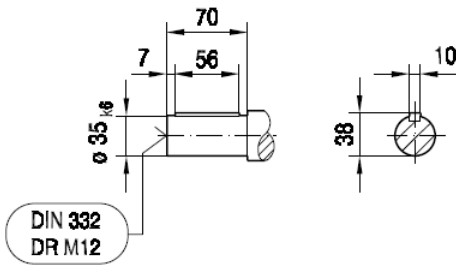

Редуктор R57,R67 SEW-EURODRIVE

R57..

R57F..

(→ 102)	DR63..	DT71D	DT80..	DT90..	DV100M	DV100L	DV112M	DV132S	DV132M		
AC	132	145	145	197	197	197	221	221	275		
AD	105	122	122	154	166	166	179	179	230		
ADS	105	127	127	161	166	166	182	182	230		
L	442	456	506	526	576	606	611	659	681		
LS	497	520	570	611	661	691	691	739	793		
LB	185	199	249	269	319	349	354	402	424		
LBS	240	263	313	354	404	434	434	482	536		

R67..

R67F..

(→ 102)	DR63..	DT71D	DT80..	DT90..	DV100M	DV100L	DV112M	DV132S	DV132M		
AC	132	145	145	197	197	197	221	221	275		
AD	105	122	122	154	166	166	179	179	230		
ADS	105	127	127	161	166	166	182	182	230		
L	465	479	529	549	599	629	634	682	704		
LS	520	543	593	634	684	714	714	762	816		
LB	185	199	249	269	319	349	354	402	424		
LBS	240	263	313	354	404	434	434	482	536		