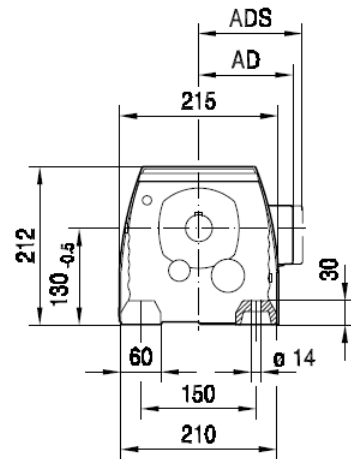

Редуктор R57,R67 SEW-EURODRIVE

R57..

R57F..

(→ 102)	DR63..	DT71D	DT80..	DT90..	DV100M	DV100L	DV112M	DV132S	DV132M		
AC	132	145	145	197	197	197	221	221	275		
AD	105	122	122	154	166	166	179	179	230		
ADS	105	127	127	161	166	166	182	182	230		
L	442	456	506	526	576	606	611	659	681		
LS	497	520	570	611	661	691	691	739	793		
LB	185	199	249	269	319	349	354	402	424		
LBS	240	263	313	354	404	434	434	482	536		

R67..

R67F..

(→ 102)	DR63..	DT71D	DT80..	DT90..	DV100M	DV100L	DV112M	DV132S	DV132M		
AC	132	145	145	197	197	197	221	221	275		
AD	105	122	122	154	166	166	179	179	230		
ADS	105	127	127	161	166	166	182	182	230		
L	465	479	529	549	599	629	634	682	704		
LS	520	543	593	634	684	714	714	762	816		
LB	185	199	249	269	319	349	354	402	424		
LBS	240	263	313	354	404	434	434	482	536		