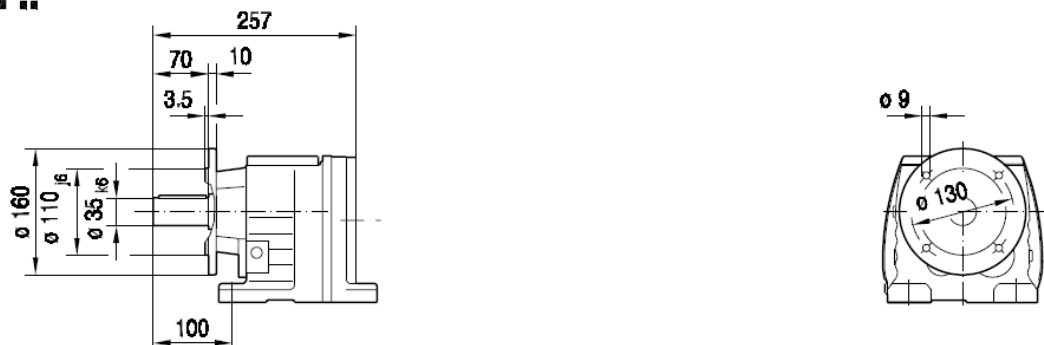

Редуктор R57,R67 SEW-EURODRIVE

R57..

R57F..

(→ 102)	DR63..	DT71D	DT80..	DT90..	DV100M	DV100L	DV112M	DV132S	DV132M		
AC	132	145	145	197	197	197	221	221	275		
AD	105	122	122	154	166	166	179	179	230		
ADS	105	127	127	161	166	166	182	182	230		
L	442	456	506	526	576	606	611	659	681		
LS	497	520	570	611	661	691	691	739	793		
LB	185	199	249	269	319	349	354	402	424		
LBS	240	263	313	354	404	434	434	482	536		

R67..

R67F..

(→ 102)	DR63..	DT71D	DT80..	DT90..	DV100M	DV100L	DV112M	DV132S	DV132M		
AC	132	145	145	197	197	197	221	221	275		
AD	105	122	122	154	166	166	179	179	230		
ADS	105	127	127	161	166	166	182	182	230		
L	465	479	529	549	599	629	634	682	704		
LS	520	543	593	634	684	714	714	762	816		
LB	185	199	249	269	319	349	354	402	424		
LBS	240	263	313	354	404	434	434	482	536		