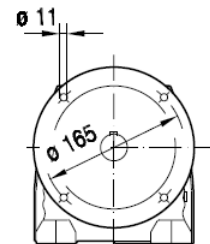

Редуктор R57,R67 SEW-EURODRIVE

R57..

R57F..

(→ 102)	DR63..	DT71D	DT80..	DT90..	DV100M	DV100L	DV112M	DV132S	DV132M		
AC	132	145	145	197	197	197	221	221	275		
AD	105	122	122	154	166	166	179	179	230		
ADS	105	127	127	161	166	166	182	182	230		
L	442	456	506	526	576	606	611	659	681		
LS	497	520	570	611	661	691	691	739	793		
LB	185	199	249	269	319	349	354	402	424		
LBS	240	263	313	354	404	434	434	482	536		

R67..

R67F..

(→ 102)	DR63..	DT71D	DT80..	DT90..	DV100M	DV100L	DV112M	DV132S	DV132M		
AC	132	145	145	197	197	197	221	221	275		
AD	105	122	122	154	166	166	179	179	230		
ADS	105	127	127	161	166	166	182	182	230		
L	465	479	529	549	599	629	634	682	704		
LS	520	543	593	634	684	714	714	762	816		
LB	185	199	249	269	319	349	354	402	424		
LBS	240	263	313	354	404	434	434	482	536		