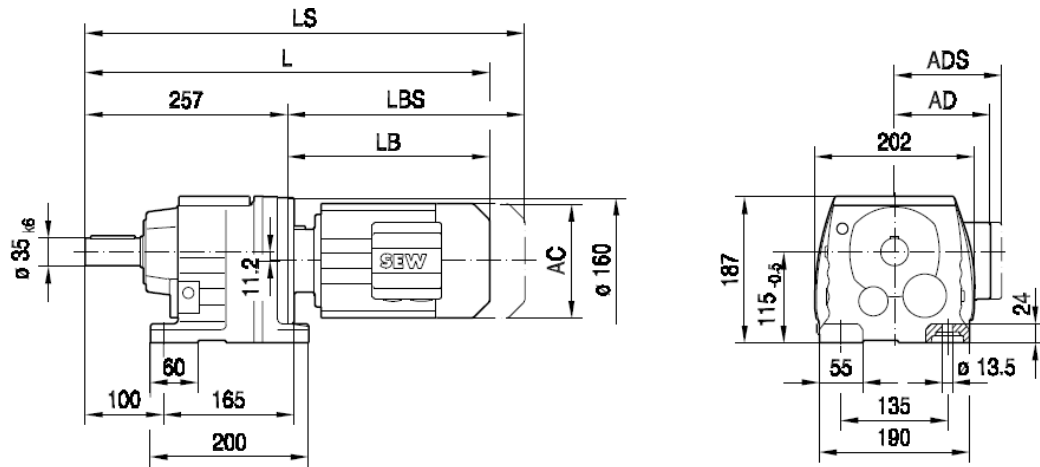

Редуктор R57,R67 SEW-EURODRIVE

R57..

R57F..

(→ 102)	DR63..	DT71D	DT80..	DT90..	DV100M	DV100L	DV112M	DV132S	DV132M		
AC	132	145	145	197	197	197	221	221	275		
AD	105	122	122	154	166	166	179	179	230		
ADS	105	127	127	161	166	166	182	182	230		
L	442	456	506	526	576	606	611	659	681		
LS	497	520	570	611	661	691	691	739	793		
LB	185	199	249	269	319	349	354	402	424		
LBS	240	263	313	354	404	434	434	482	536		

R67..

R67F..

(→ 102)	DR63..	DT71D	DT80..	DT90..	DV100M	DV100L	DV112M	DV132S	DV132M		
AC	132	145	145	197	197	197	221	221	275		
AD	105	122	122	154	166	166	179	179	230		
ADS	105	127	127	161	166	166	182	182	230		
L	465	479	529	549	599	629	634	682	704		
LS	520	543	593	634	684	714	714	762	816		
LB	185	199	249	269	319	349	354	402	424		
LBS	240	263	313	354	404	434	434	482	536		