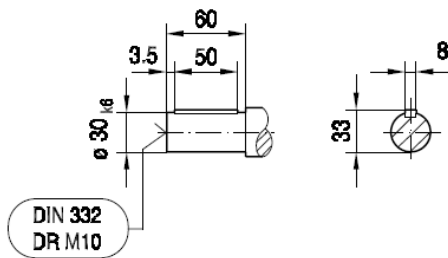

Редуктор R47 SEW-EURODRIVE

R47..

R47F..

(→ 102)	DR63..	DT71D	DT80..	DT90..	DV100M	DV100L	DV112M	DV132S			
AC	132	145	145	197	197	197	221	221			
AD	105	122	122	154	166	166	179	179			
ADS	105	127	127	161	166	166	182	182			
L	420	434	484	504	554	584	589	637			
LS	475	498	548	589	639	669	669	717			
LB	185	199	249	269	319	349	354	402			
LBS	240	263	313	354	404	434	434	482			