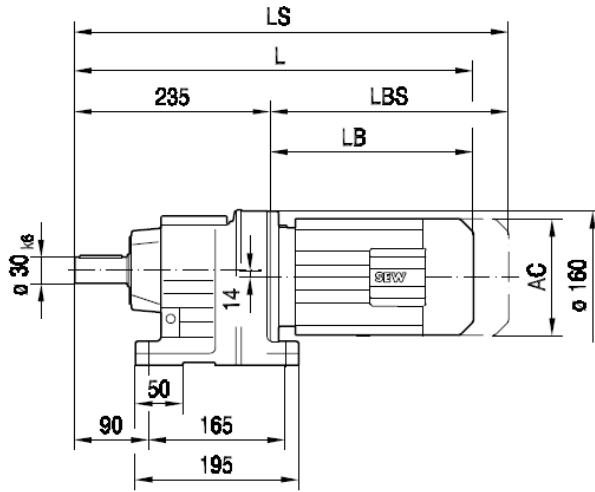

Редуктор R47 SEW-EURODRIVE

R47..

R47F..

(→ 102)	DR63..	DT71D	DT80..	DT90..	DV100M	DV100L	DV112M	DV132S			
AC	132	145	145	197	197	197	221	221			
AD	105	122	122	154	166	166	179	179			
ADS	105	127	127	161	166	166	182	182			
L	420	434	484	504	554	584	589	637			
LS	475	498	548	589	639	669	669	717			
LB	185	199	249	269	319	349	354	402			
LBS	240	263	313	354	404	434	434	482			