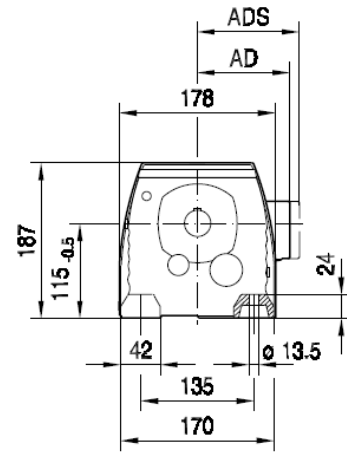

Редуктор R47 SEW-EURODRIVE

R47..

R47F..

(→ 102)	DR63..	DT71D	DT80..	DT90..	DV100M	DV100L	DV112M	DV132S			
AC	132	145	145	197	197	197	221	221			
AD	105	122	122	154	166	166	179	179			
ADS	105	127	127	161	166	166	182	182			
L	420	434	484	504	554	584	589	637			
LS	475	498	548	589	639	669	669	717			
LB	185	199	249	269	319	349	354	402			
LBS	240	263	313	354	404	434	434	482			