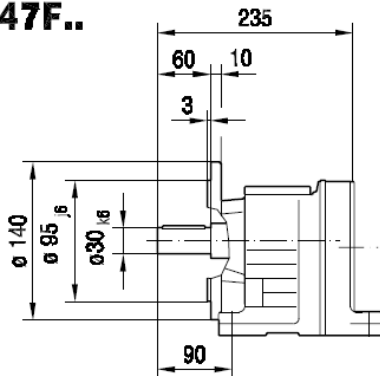

Редуктор R47 SEW-EURODRIVE

R47..

R47F..

(→ 102)	DR63..	DT71D	DT80..	DT90..	DV100M	DV100L	DV112M	DV132S			
AC	132	145	145	197	197	197	221	221			
AD	105	122	122	154	166	166	179	179			
ADS	105	127	127	161	166	166	182	182			
L	420	434	484	504	554	584	589	637			
LS	475	498	548	589	639	669	669	717			
LB	185	199	249	269	319	349	354	402			
LBS	240	263	313	354	404	434	434	482			