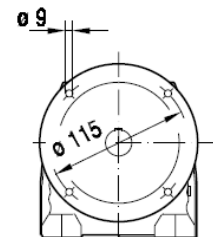

Редуктор R47 SEW-EURODRIVE

R47..

R47F..

(→ 102)	DR63..	DT71D	DT80..	DT90..	DV100M	DV100L	DV112M	DV132S			
AC	132	145	145	197	197	197	221	221			
AD	105	122	122	154	166	166	179	179			
ADS	105	127	127	161	166	166	182	182			
L	420	434	484	504	554	584	589	637			
LS	475	498	548	589	639	669	669	717			
LB	185	199	249	269	319	349	354	402			
LBS	240	263	313	354	404	434	434	482			