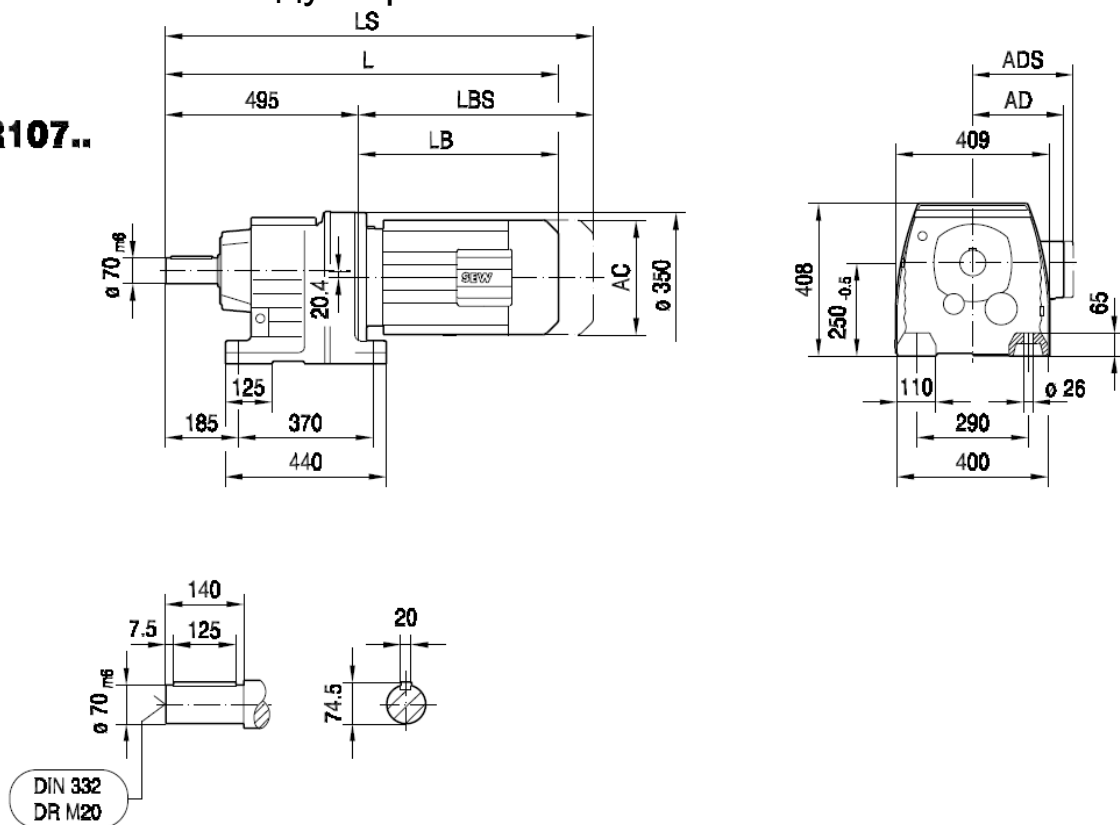

Редуктор R107 SEW-EURODRIVE

R107..

(→ 102)	DV100M	DV100L	DV112M	DV132S	DV132M	DV132ML	DV160M	DV160L	DV180..	DV200..	DV225..
AC	197	197	221	221	275	275	275	331	331	394	394
AD	166	166	179	179	230	230	230	258	258	285	289
ADS	166	166	182	182	230	230	230	258	258	285	289
L	790	820	824	869	891	951	951	998	1070	1118	1200
LS	875	905	904	949	1003	1063	1063	1154	1226	1274	1356
LB	295	325	329	374	396	456	456	503	575	623	705
LBS	380	410	409	454	508	568	568	659	731	779	861