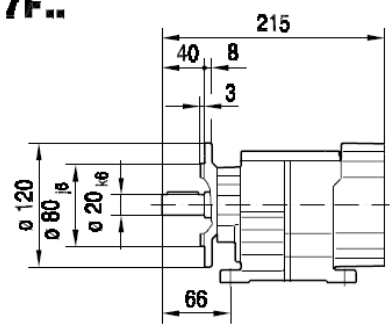

Редуктор R07,R17 SEW-EURODRIVE

04 002 01 02

R07..

DT56..

DR/DT..

R07F..

DT56..

DR/DT..

(→ 102)	DT56..	DR63..	DT71D							
AC	109	132	145							
AD	87	105	122							
ADS	87	105	127							
L	302	333	347							
LS	338	388	411							
LB	136	149	164							
LBS	172	204	227							

R17..

R17F..

(→ 102)	DR63..	DT71D	DT80..							
AC	132	145	145							
AD	105	122	122							
ADS	105	127	127							
L	356	371	421							
LS	411	434	484							
LB	149	164	214							
LBS	204	227	277							