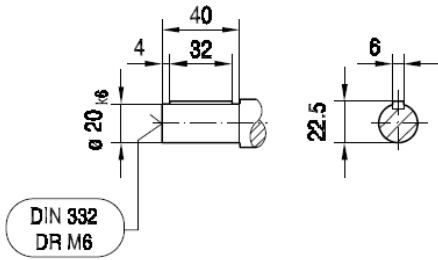

Редуктор R07,R17 SEW-EURODRIVE

04 002 01 02

R07..

DT56..

DR/DT..

R07F..

DT56..

DR/DT..

(→ 102)	DT56..	DR63..	DT71D							
AC	109	132	145							
AD	87	105	122							
ADS	87	105	127							
L	302	333	347							
LS	338	388	411							
LB	136	149	164							
LBS	172	204	227							

R17..

R17F..

(→ 102)	DR63..	DT71D	DT80..							
AC	132	145	145							
AD	105	122	122							
ADS	105	127	127							
L	356	371	421							
LS	411	434	484							
LB	149	164	214							
LBS	204	227	277							