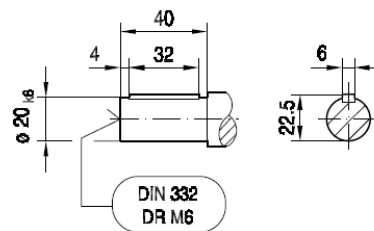

Редуктор R07,R17 SEW-EURODRIVE

04 002 01 02

R07..

DT56..

DR/DT..

R07F..

DT56..

DR/DT..

(→ 102)	DT56..	DR63..	DT71D							
AC	109	132	145							
AD	87	105	122							
ADS	87	105	127							
L	302	333	347							
LS	338	388	411							
LB	136	149	164							
LBS	172	204	227							

R17..

R17F..

(→ 102)	DR63..	DT71D	DT80..							
AC	132	145	145							
AD	105	122	122							
ADS	105	127	127							
L	356	371	421							
LS	411	434	484							
LB	149	164	214							
LBS	204	227	277							