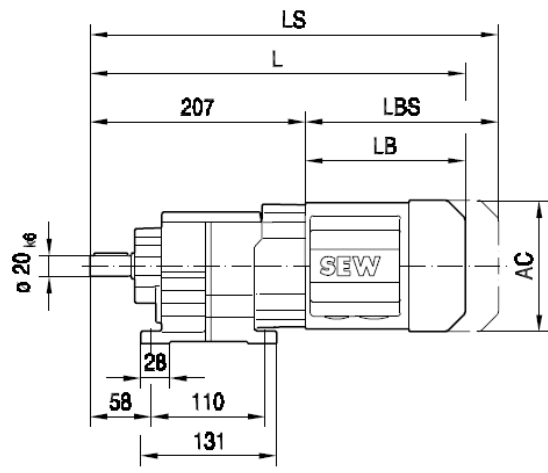

Редуктор R07,R17 SEW-EURODRIVE

04 002 01 02

R07..

DT56..

DR/DT..

R07F..

DT56..

DR/DT..

(→ 102)	DT56..	DR63..	DT71D							
AC	109	132	145							
AD	87	105	122							
ADS	87	105	127							
L	302	333	347							
LS	338	388	411							
LB	136	149	164							
LBS	172	204	227							

R17..

R17F..

(→ 102)	DR63..	DT71D	DT80..							
AC	132	145	145							
AD	105	122	122							
ADS	105	127	127							
L	356	371	421							
LS	411	434	484							
LB	149	164	214							
LBS	204	227	277							