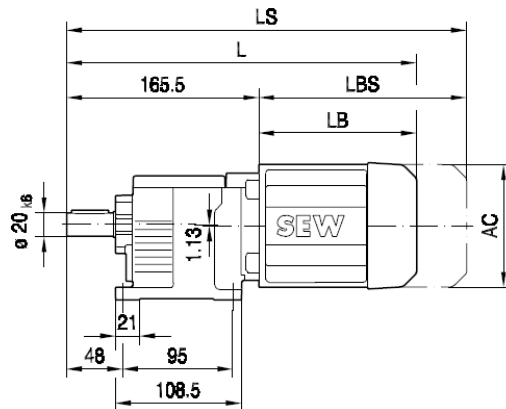

Редуктор R07,R17 SEW-EURODRIVE

04 002 01 02

R07..

DT56..

DR/DT..

R07F..

DT56..

DR/DT..

(→ 102)	DT56..	DR63..	DT71D							
AC	109	132	145							
AD	87	105	122							
ADS	87	105	127							
L	302	333	347							
LS	338	388	411							
LB	136	149	164							
LBS	172	204	227							

R17..

R17F..

(→ 102)	DR63..	DT71D	DT80..							
AC	132	145	145							
AD	105	122	122							
ADS	105	127	127							
L	356	371	421							
LS	411	434	484							
LB	149	164	214							
LBS	204	227	277							