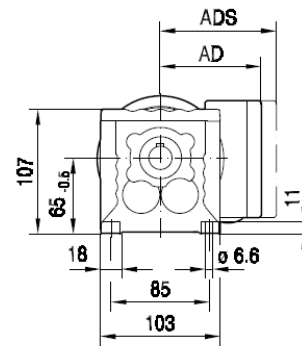

Редуктор R07,R17 SEW-EURODRIVE

04 002 01 02

R07..

DT56..

DR/DT..

R07F..

DT56..

DR/DT..

(→ 102)	DT56..	DR63..	DT71D							
AC	109	132	145							
AD	87	105	122							
ADS	87	105	127							
L	302	333	347							
LS	338	388	411							
LB	136	149	164							
LBS	172	204	227							

R17..

R17F..

(→ 102)	DR63..	DT71D	DT80..							
AC	132	145	145							
AD	105	122	122							
ADS	105	127	127							
L	356	371	421							
LS	411	434	484							
LB	149	164	214							
LBS	204	227	277							