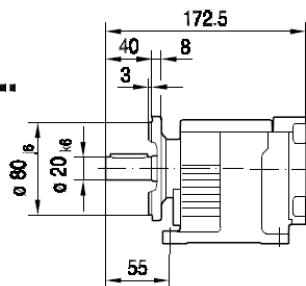

Редуктор R07,R17 SEW-EURODRIVE

04 002 01 02

R07..

DT56..

DR/DT..

R07F..

DT56..

DR/DT..

(→ 102)	DT56..	DR63..	DT71D							
AC	109	132	145							
AD	87	105	122							
ADS	87	105	127							
L	302	333	347							
LS	338	388	411							
LB	136	149	164							
LBS	172	204	227							

R17..

R17F..

(→ 102)	DR63..	DT71D	DT80..							
AC	132	145	145							
AD	105	122	122							
ADS	105	127	127							
L	356	371	421							
LS	411	434	484							
LB	149	164	214							
LBS	204	227	277							