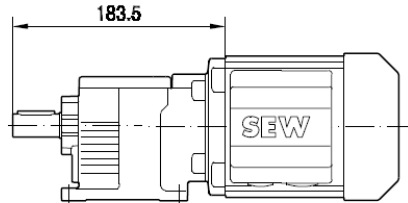

Редуктор R07,R17 SEW-EURODRIVE

04 002 01 02

R07..

DT56..

DR/DT..

R07F..

DT56..

DR/DT..

(→ 102)	DT56..	DR63..	DT71D							
AC	109	132	145							
AD	87	105	122							
ADS	87	105	127							
L	302	333	347							
LS	338	388	411							
LB	136	149	164							
LBS	172	204	227							

R17..

R17F..

(→ 102)	DR63..	DT71D	DT80..							
AC	132	145	145							
AD	105	122	122							
ADS	105	127	127							
L	356	371	421							
LS	411	434	484							
LB	149	164	214							
LBS	204	227	277							