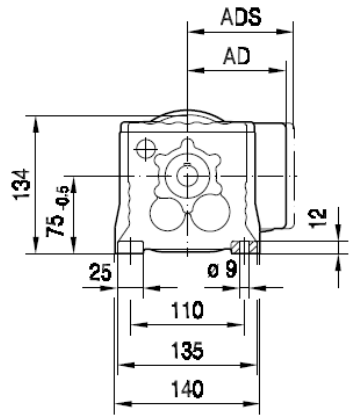

Редуктор R07,R17 SEW-EURODRIVE

04 002 01 02

R07..

DT56..

DR/DT..

R07F..

DT56..

DR/DT..

(→ 102)	DT56..	DR63..	DT71D							
AC	109	132	145							
AD	87	105	122							
ADS	87	105	127							
L	302	333	347							
LS	338	388	411							
LB	136	149	164							
LBS	172	204	227							

R17..

R17F..

(→ 102)	DR63..	DT71D	DT80..							
AC	132	145	145							
AD	105	122	122							
ADS	105	127	127							
L	356	371	421							
LS	411	434	484							
LB	149	164	214							
LBS	204	227	277							