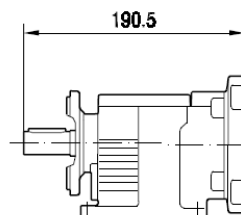

Редуктор R07,R17 SEW-EURODRIVE

04 002 01 02

R07..

DT56..

DR/DT..

R07F..

DT56..

DR/DT..

(→ 102)	DT56..	DR63..	DT71D							
AC	109	132	145							
AD	87	105	122							
ADS	87	105	127							
L	302	333	347							
LS	338	388	411							
LB	136	149	164							
LBS	172	204	227							

R17..

R17F..

(→ 102)	DR63..	DT71D	DT80..							
AC	132	145	145							
AD	105	122	122							
ADS	105	127	127							
L	356	371	421							
LS	411	434	484							
LB	149	164	214							
LBS	204	227	277							