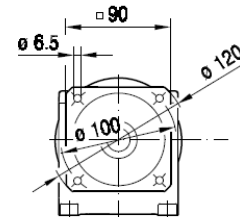

Редуктор R07,R17 SEW-EURODRIVE

04 002 01 02

R07..

DT56..

DR/DT..

R07F..

DT56..

DR/DT..

(→ 102)	DT56..	DR63..	DT71D							
AC	109	132	145							
AD	87	105	122							
ADS	87	105	127							
L	302	333	347							
LS	338	388	411							
LB	136	149	164							
LBS	172	204	227							

R17..

R17F..

(→ 102)	DR63..	DT71D	DT80..							
AC	132	145	145							
AD	105	122	122							
ADS	105	127	127							
L	356	371	421							
LS	411	434	484							
LB	149	164	214							
LBS	204	227	277							