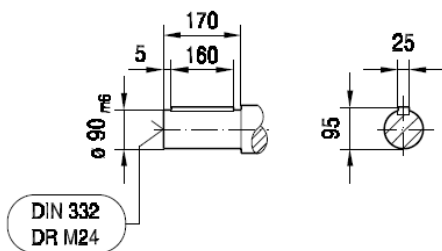

Редуктор R137 SEW-EURODRIVE

R137..

(→ 102)	DV132S	DV132M	DV132ML	DV160M	DV160L	DV180..	DV200..	DV225..	DV250M		
AC	221	275	275	275	331	331	394	394	510		
AD	179	230	230	230	258	258	285	289	397		
ADS	182	230	230	230	258	258	285	289	397		
L	956	978	1038	1038	1085	1157	1205	1287	1378		
LS	1036	1090	1150	1150	1241	1313	1361	1443	1563		
LB	367	389	449	449	496	568	616	698	789		
LBS	447	501	561	561	652	724	772	854	974		