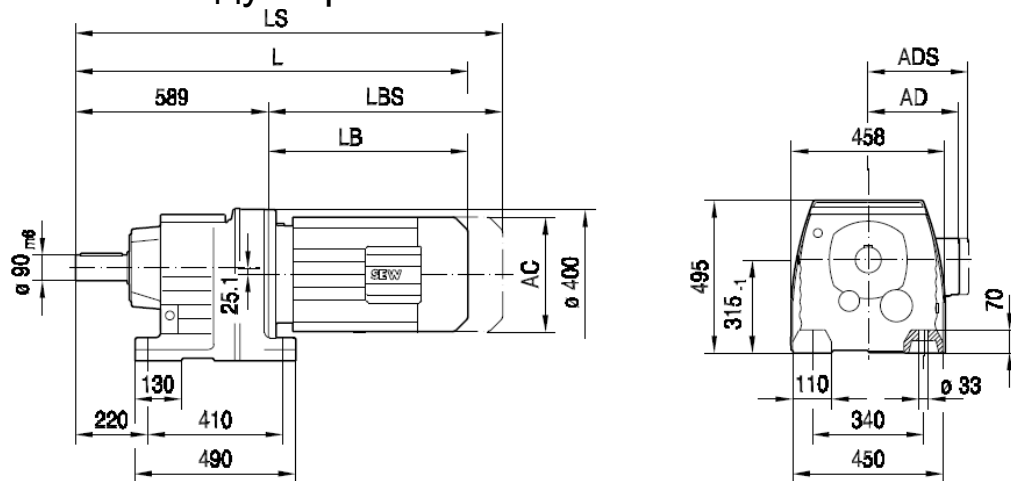

Редуктор R137 SEW-EURODRIVE

R137..

(→ 102)	DV132S	DV132M	DV132ML	DV160M	DV160L	DV180..	DV200..	DV225..	DV250M		
AC	221	275	275	275	331	331	394	394	510		
AD	179	230	230	230	258	258	285	289	397		
ADS	182	230	230	230	258	258	285	289	397		
L	956	978	1038	1038	1085	1157	1205	1287	1378		
LS	1036	1090	1150	1150	1241	1313	1361	1443	1563		
LB	367	389	449	449	496	568	616	698	789		
LBS	447	501	561	561	652	724	772	854	974		